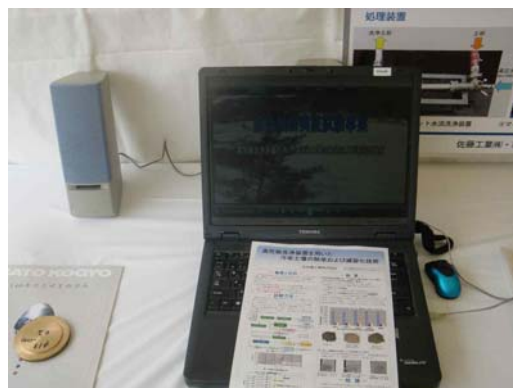

## 「第38回厚木市緑のまつり」の企業展示コーナーに多角化事業関連を出展

平成24年4月21日(土)、22日(日)に当社技術研究所近くの若宮公園自由広場で、「第38回厚木市緑のまつり」が行われ、森の里企業による展示コーナーで当社多角化事業関連を出展いたしました。

出展内容は、堆肥化・ぼくん家・ヒートアイランドなどのパネル展示、利府事業所の事業内容・除染事業などの動画上映、堆肥サンプルの配布で、技術研究所および多角化事業統括部の職員延べ6名が出展を担当いたしました。無料配布ということもあり、堆肥サンプルは特に喜ばれ、用意した400袋のサンプルが早い時点ですべてなくなりました。催しとしては、森の里企業による展示コーナー(当社、クリタ分析センター(株)、(株)フジタ、NTTグループ、富士通(株))、子供向けのショー、各種イベント、植木市、スタンプラリーなどがあり、両日とも家族連れ、植木好きのシニア、森の里地区の近隣住民などで賑わっていました。

今後もこのようなイベントに参加し、近隣住民とのふれあいを大切に地域活性化の一助に努め、当社の宣伝および環境への取り組みなどをアピールし、イメージアップに繋がればと考えます。

「第38回厚木市緑のまつり」のゲート

企業展示コーナーの当社ブース

堆肥化などのパネル展示

パソコンによる除染事業などの動画上映

堆肥サンプルを配布している様子

企業展示コーナーの賑わい